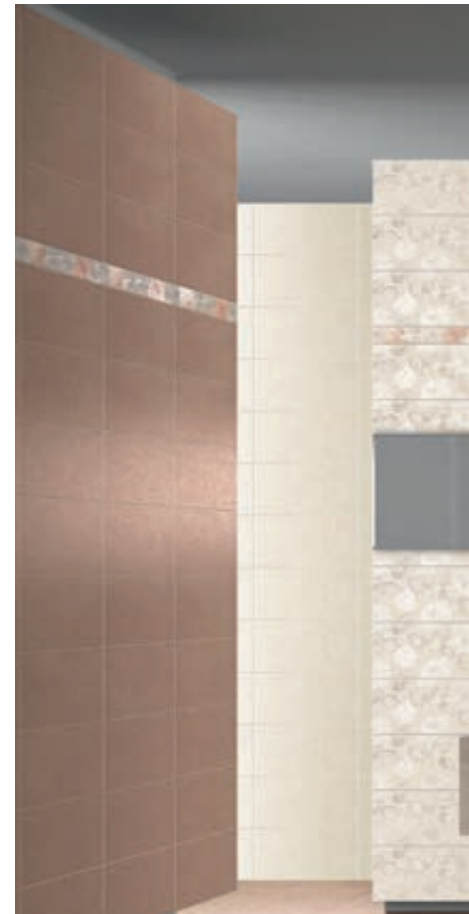

# VERONA 20X40 cm. 8"x16"

REVESTIMIENTO WALL TILES / PASTA ROJA RED BODY

  
 14,7% 23N/mm<sup>2</sup> 5 OK OK

VERONA MARFIL 20X40 R500

VERONA ARENA 20X40 R500

VERONA SALMÓN 20X40 R500

DECOR VERONA 20X40 R180

DECOR GOLD VERONA ARENA 20X40 R190

DECOR GOLD VERONA SALMÓN 20X40 R190

CENEFA VERONA 6X40 R155

CENEFA GOLD VERONA ARENA 5X40 R155

CENEFA GOLD VERONA SALMÓN 5X40 R155

LISTELO PLATEADO 1,5X40 R160

LISTELO DORADO 1,5X40 R160

VERONA ARENA 20X40 cm. 8"x16"  
 DECOR GOLD VERONA ARENA 20X40 cm. 8"x16"  
 CNF. GOLD VERONA ARENA 05X40 cm. 2"x16"  
 LISTELO DORADO 1,5X40 cm. 0,6"x16"  
 G. VERONA ARENA 33,3X33,3 cm. 13,1"x13,1"

VERONA MARFIL  
VERONA SALMÓN  
DECOR VERONA  
CNF. VERONA  
G. VERONA SALMÓN