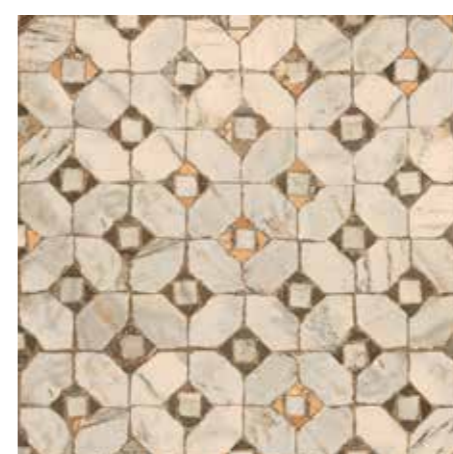

DECOR SUITE SAND
59x59 REC. LAP.

N6C4

G080
G082